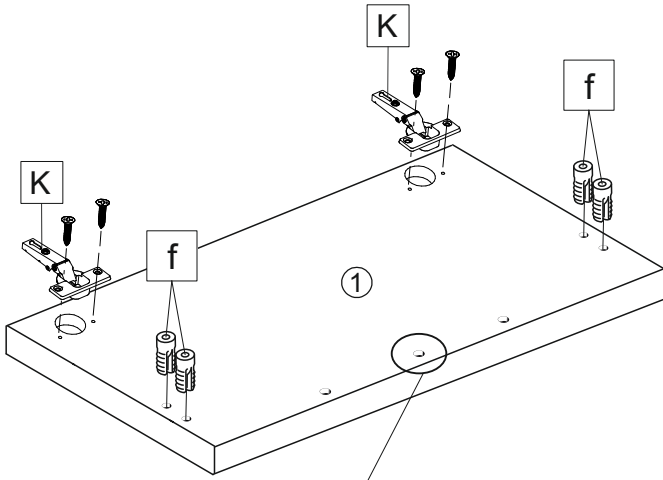

	 0h40min		 600mm	 0.5kg	 3m				
--	-------------	--	-----------	-----------	--------	--	--	--	--

①	274340.000	1	1	1

		
a	3,5x13	d
x1	x8	x8

LD.270710.000

		
K	G	E
x2	x2	x6

LD.274340.000-2/3

		
a	3,5x13	d
x1	x8	x8

 **LD.270760.000**

		
K	G	E
x4	x4	x12