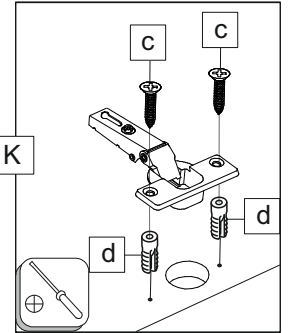

	 0h40min		 600mm	 0.5kg	 3m				
--	-------------	--	-----------	-----------	--------	--	--	--	--

①	274340.000	1	1	1

		
a	3,5x13	d
x1	x8	x8

LD.270710.000

		
K	G	E
x2	x2	x6

LD.274340.000-2/3

		
a	3,5x13	d
x1	x8	x8

 **LD.270760.000**

		
K	G	E
x4	x4	x12